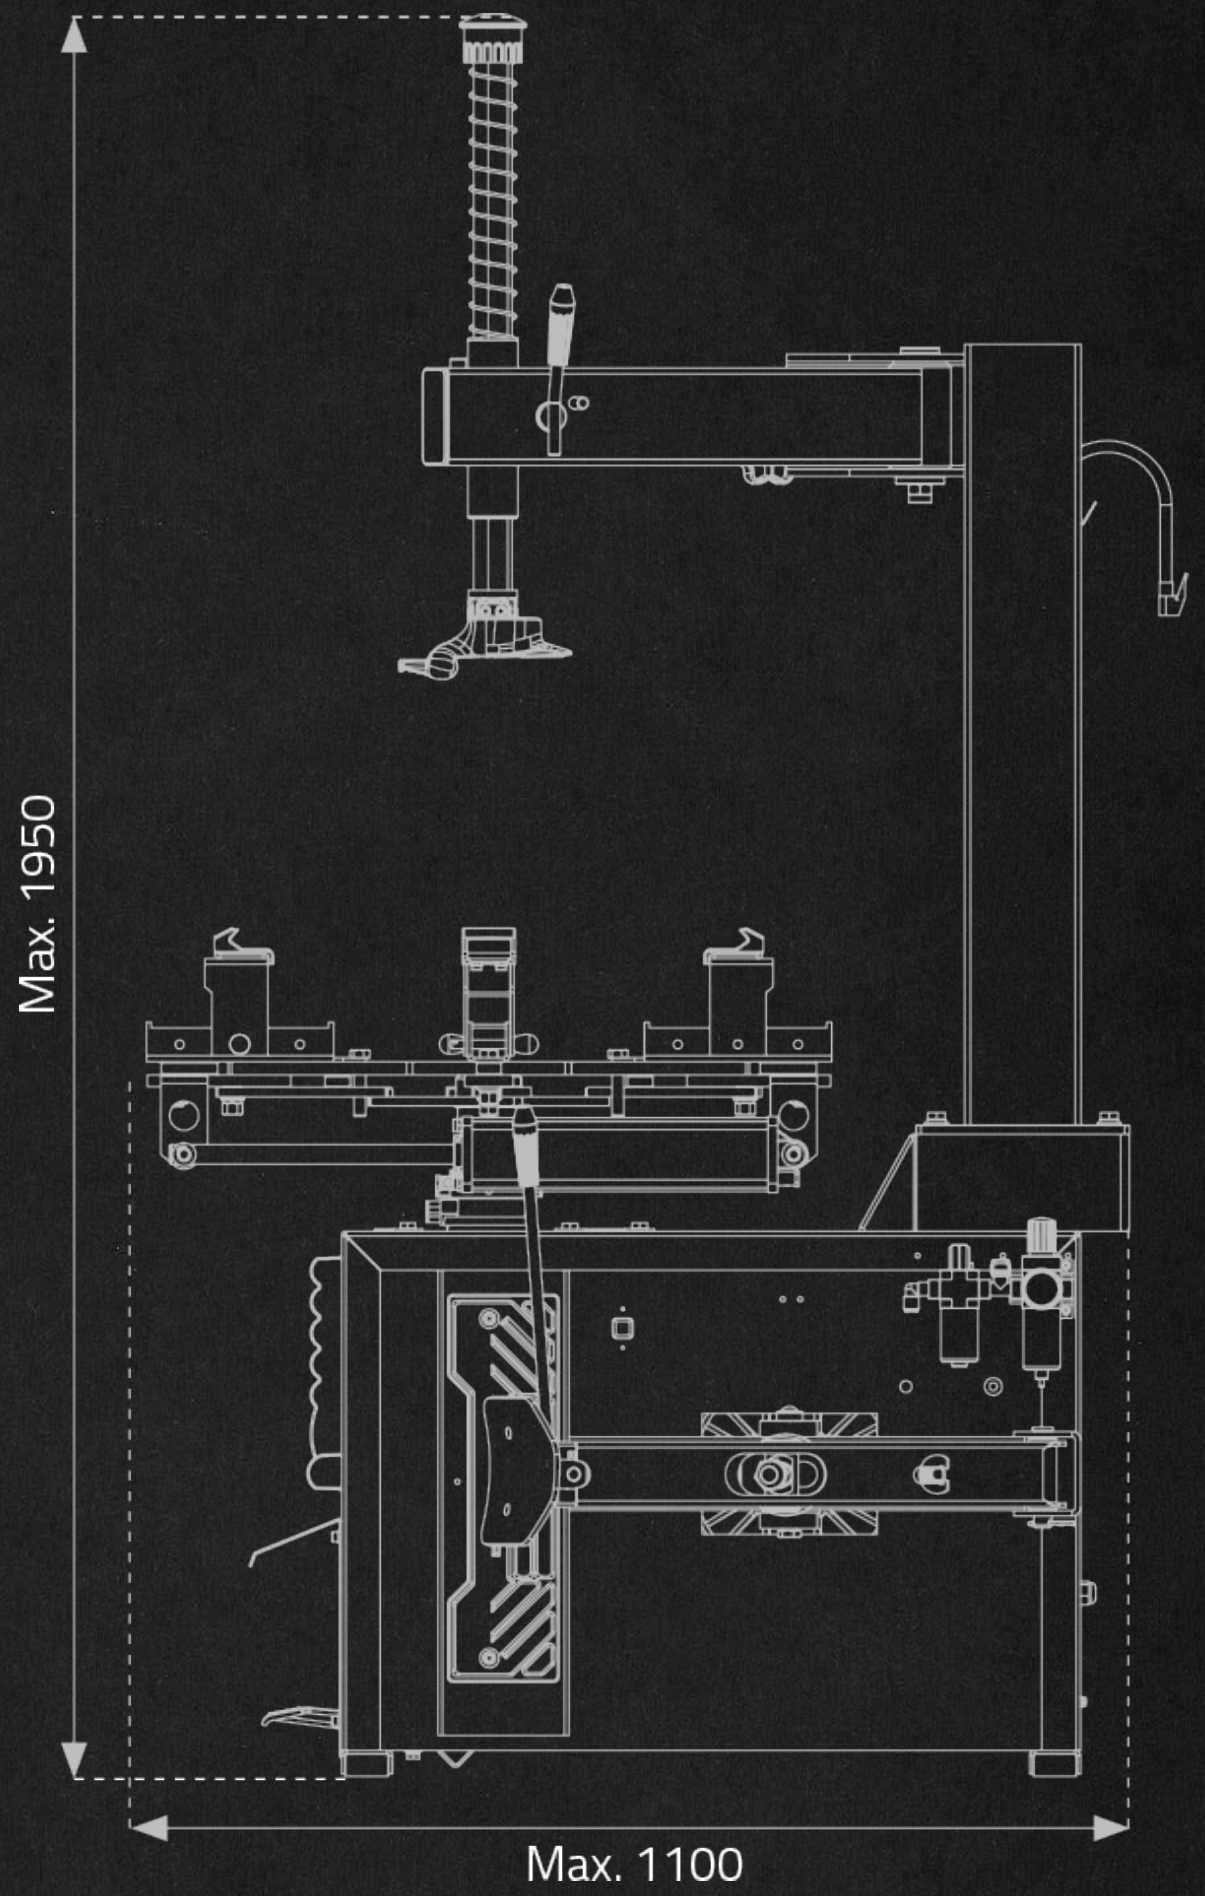

**BPM806B PREMIUM / HOUND**

OPCIONAL / BRAZO PL230

**DESENLLANTADORA  
PARA MOTOS**

BPM806B PREMIUM / HOUND

Especificación

EN

ES

## Technical data / Datos Técnicos

Outside clamp / Agarre exterior	6" - 24" inch
Max. wheel diameter / Max. diámetro del Rim / Aro	960 mm
Tire width / Ancho del Rim / Aro	3" - 12" inch
Turntable configuration / Forma del plato	18" forma arco
Turntable rotation speed / Velocidad de giro del plato	6,5 rpm
Turntable ram cylinder diameter / Diametro del cilindro	70 mm
Working air pressure / Presión de aire	8 - 10 bar
Bead breaker force / Fuerza del destalonador	2500 kg
Power supply voltage / Voltaje	220v/1Ph-60 Hz
Power / Motor	1.1 - 0.75kW
Noise / Ruido	<70 dB
Dimensions (LxWxH) / Dimensiones	1430 x 1100 x 1950 mm
Color / Color	Negro
Nett weight / Peso neto	179 kg
Gross weight / Peso bruto	212 kg