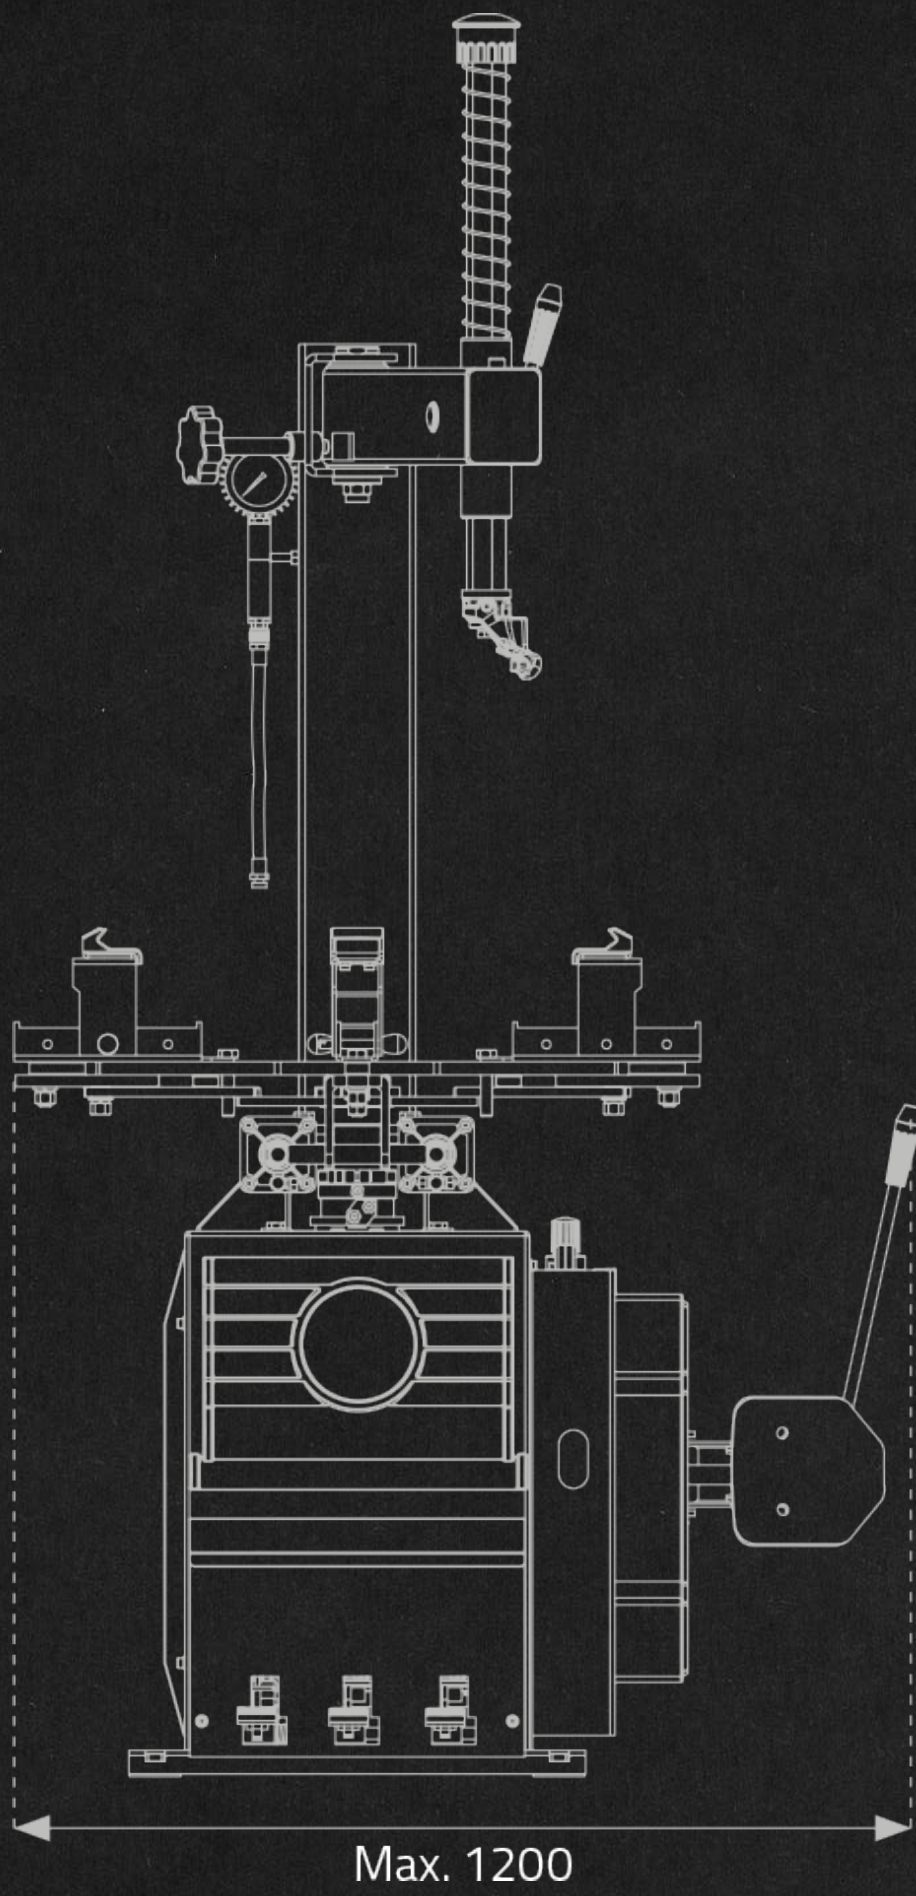

**BPM806B PREMIUM / HOUND**

OPCIONAL / BRAZO PL230

**DESENLLANTADORA  
PARA MOTOS**

BPM806B PREMIUM / HOUND

Especificación

EN

ES

## Technical data / Datos Técnicos

Outside clamp / Agarre exterior	6" - 24" inch
Max. wheel diameter / Max. diámetro del Rim / Aro	960 mm
Tire width / Ancho del Rim / Aro	3" - 12" inch
Turntable configuration / Forma del plato	18" forma arco
Turntable rotation speed / Velocidad de giro del plato	6,5 rpm
Turntable ram cylinder diameter / Diametro del cilindro	70 mm
Working air pressure / Presión de aire	8 - 10 bar
Bead breaker force / Fuerza del destalonador	2500 kg
Power supply voltage / Voltaje	220v/1Ph-60 Hz
Power / Motor	1.1 - 0.75kW
Noise / Ruido	<70 dB
Dimensions (LxWxH) / Dimensiones	1430 x 1100 x 1950 mm
Color / Color	Negro
Nett weight / Peso neto	179 kg
Gross weight / Peso bruto	212 kg