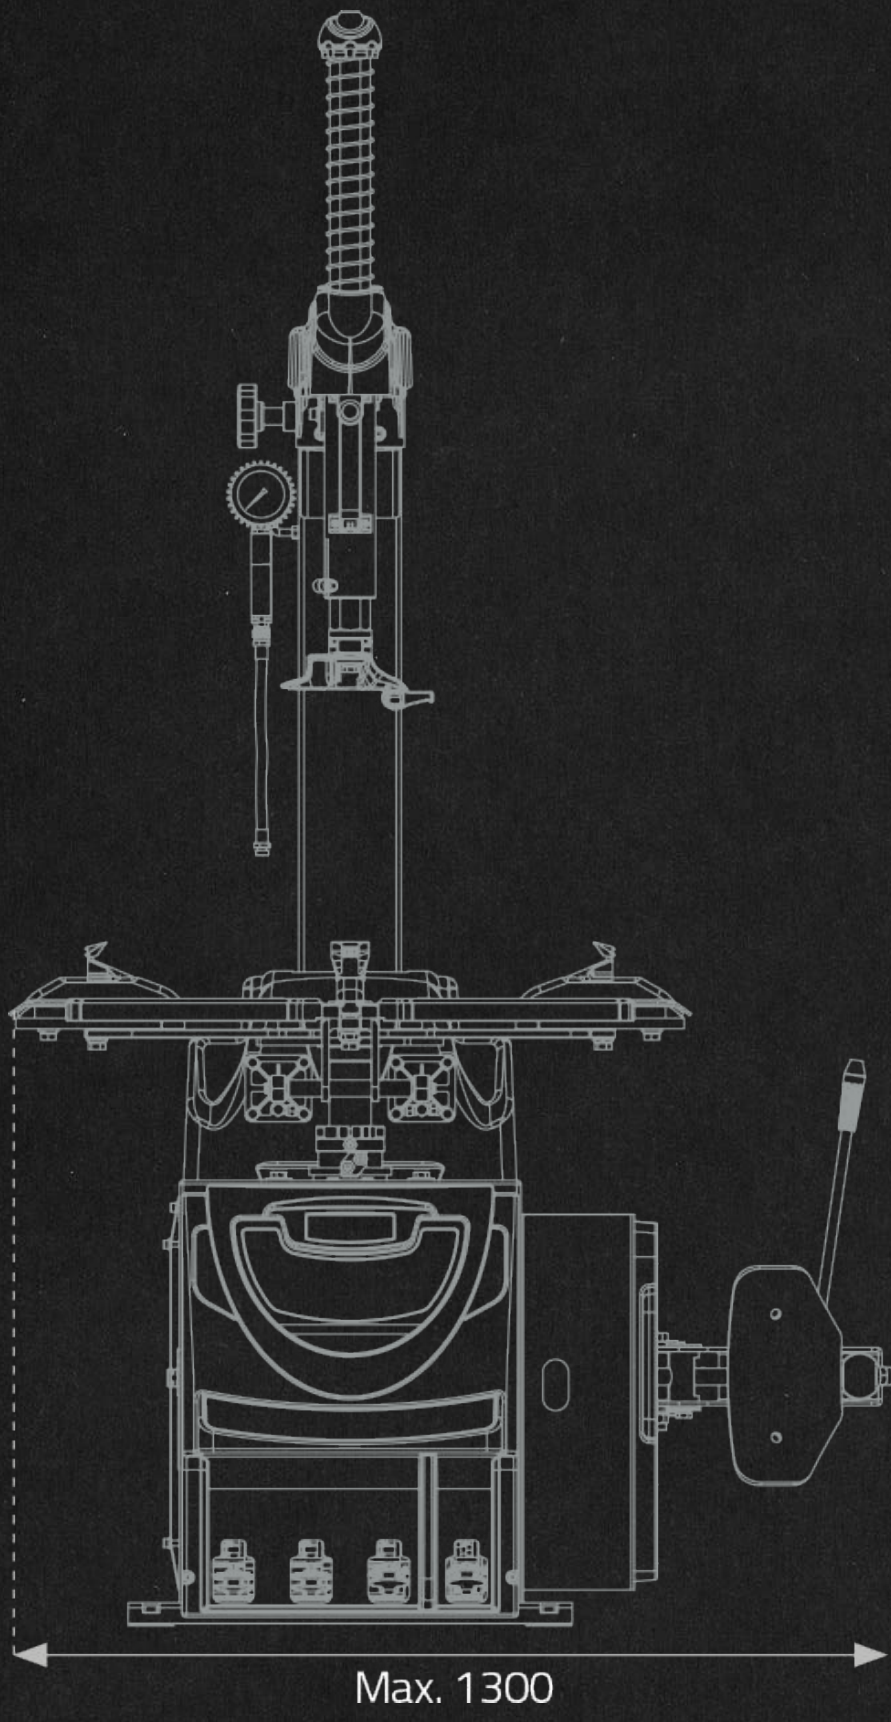

BP 886N PREMIUM / COYOTE

DESENLLANTADORA 4 PEDALES

BP 886N PREMIUM / COYOTE

Especificación

EN

ES

Technical data / Datos Técnicos

Outside clamp / Agarre exterior	10" - 21" inch
Inside clamp / Agarre interior	12" - 23" inch
Max. wheel diameter / Max. diámetro del Rim / Aro	1100 mm
Tire width / Ancho del Rim / Aro	3" - 13" inch
Turntable configuration / Forma del plato	21" forma arco
Turntable rotation speed / Velocidad de giro del plato	6,5 rpm
Turntable ram cylinder diameter / Diametro del cilindro	80 mm
Working air pressure / Presión de aire	8 - 10 bar
Bead breaker force / Fuerza del destalonador	2500 kg
Power supply voltage / Voltaje	220v/1Ph-60 Hz
Power / Motor	0.75kW
Noise / Ruido	<70 dB
Dimensions (LxWxH) / Dimensiones	1800 x 1300 x 2000 mm
Color / Color	Negro
Nett weight / Peso neto	259 kg
Gross weight / Peso bruto	418 kg