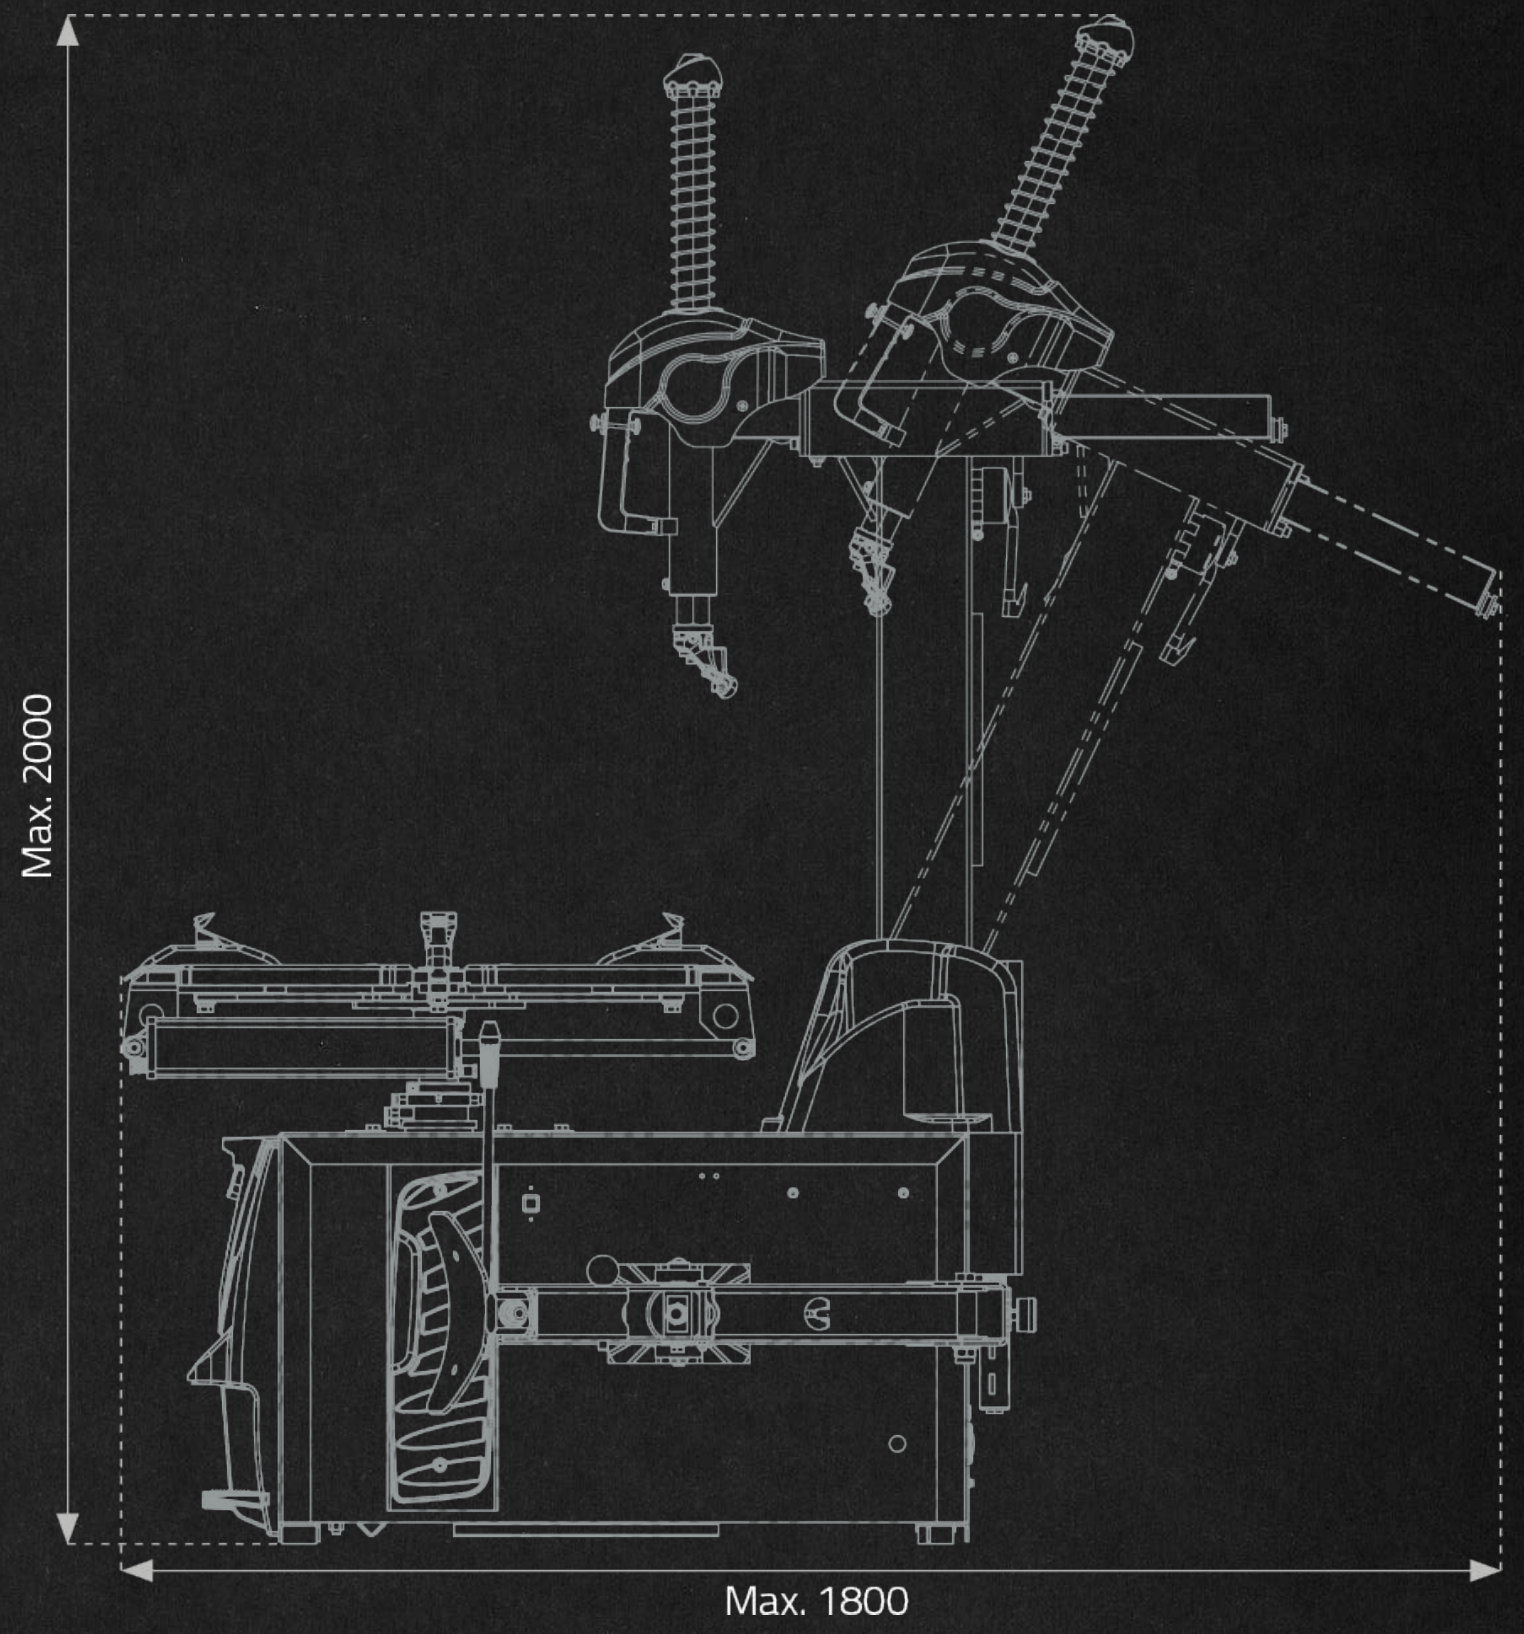

BP 886N PREMIUM / COYOTE

DESENLLANTADORA 4 PEDALES

BP 886N PREMIUM / COYOTE

Especificación

EN

ES

Technical data / Datos Técnicos

Outside clamp / Agarre exterior	10" - 21" inch
Inside clamp / Agarre interior	12" - 23" inch
Max. wheel diameter / Max. diámetro del Rim / Aro	1100 mm
Tire width / Ancho del Rim / Aro	3" - 13" inch
Turntable configuration / Forma del plato	21" forma arco
Turntable rotation speed / Velocidad de giro del plato	6,5 rpm
Turntable ram cylinder diameter / Diametro del cilindro	80 mm
Working air pressure / Presión de aire	8 - 10 bar
Bead breaker force / Fuerza del destalonador	2500 kg
Power supply voltage / Voltaje	220v/1Ph-60 Hz
Power / Motor	0.75kW
Noise / Ruido	<70 dB
Dimensions (LxWxH) / Dimensiones	1800 x 1300 x 2000 mm
Color / Color	Negro
Nett weight / Peso neto	259 kg
Gross weight / Peso bruto	418 kg