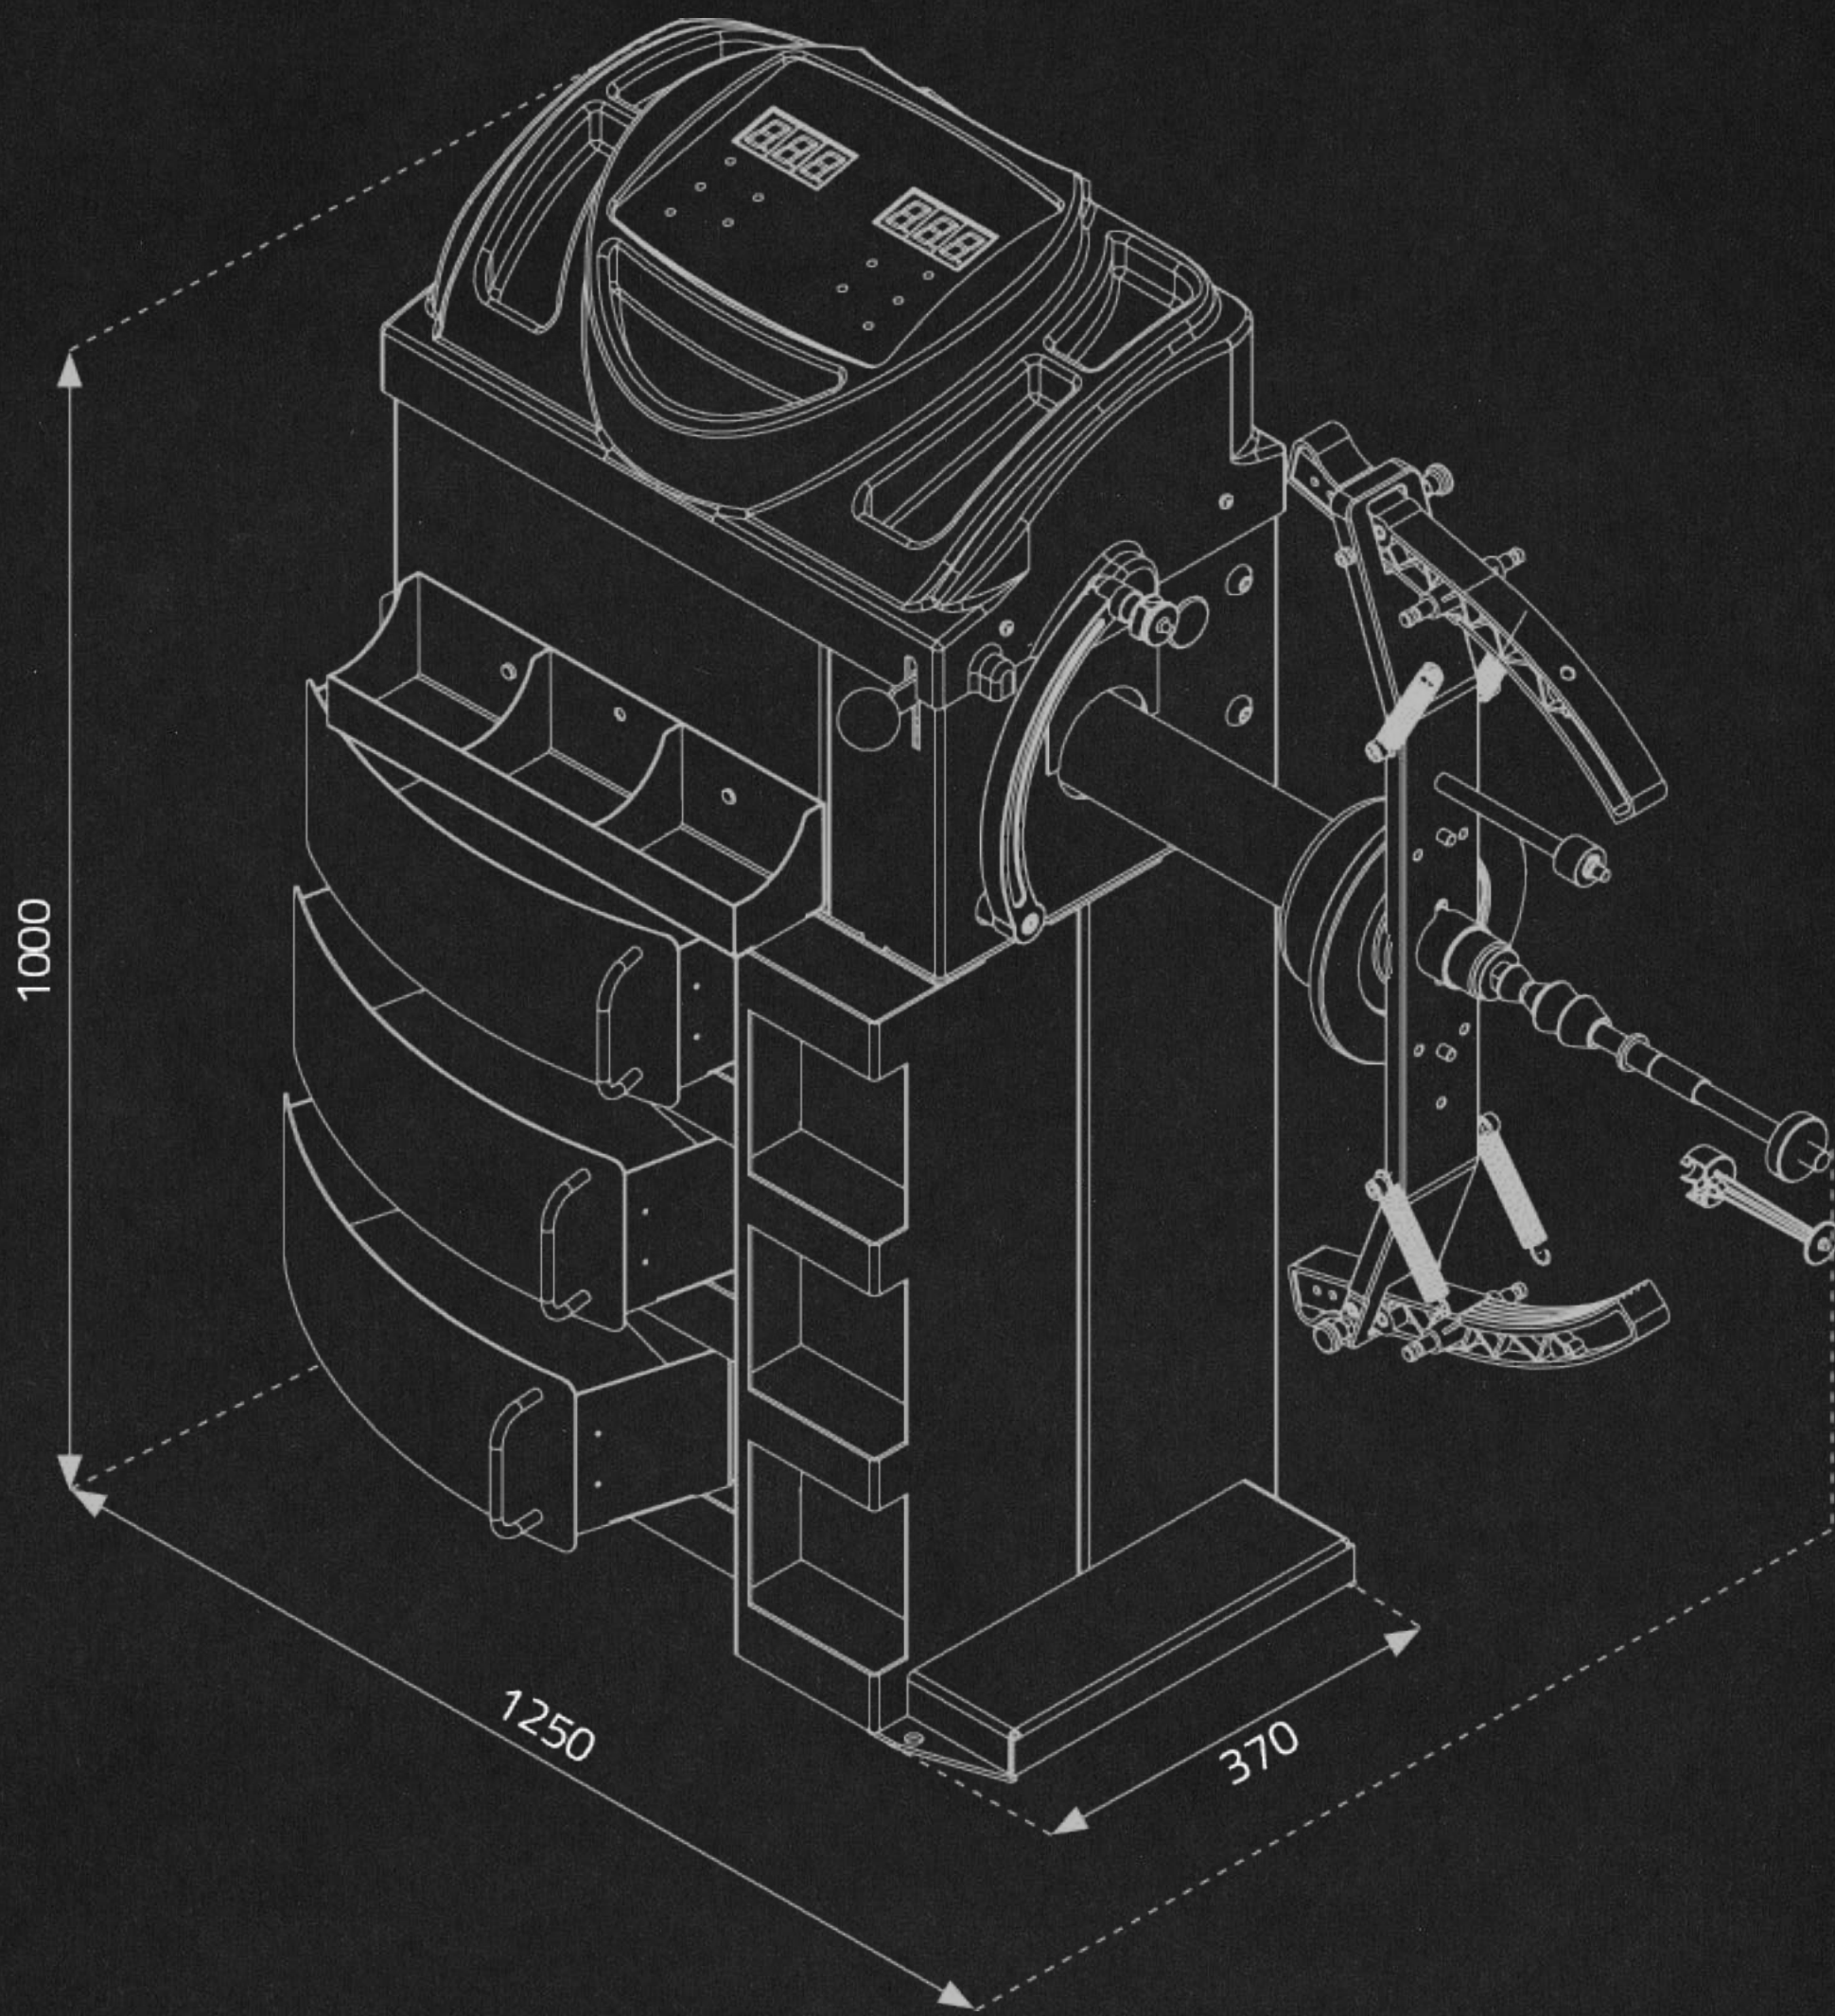

BP63 PREMIUM / OSPREY

**BALANCEADORA DE RUEDAS
PARA MOTOS**

BP63 PREMIUM / OSPREY

Especificación

EN

ES

Technical data / Datos Técnicos

Rim diameter / Diámetro de Rim	1" - 25"
Rim width / Ancho máximo del Rim	200mm
Max. wheel diameter / Max. Diámetro de rueda (llanta)	800 mm
Motor power / Potencia del motor	0.25 watt
Power supply voltage / Voltaje del motor	220V-1Ph 60Hz
Max. wheel weight / Max. Peso de la llanta	50 Kg
Turntable rotation speed / Velocidad de rotación del plato	120 rpm
One balance cycle / Ciclo de medición	10 sec.
Balancing precision / Presición de balanceo	+ /- 1 gram
Dimensions (LxWxH) / Dimensiones	1250 x 370 x 1000 mm
Color / Color	Negra
Machine weight / Peso máquina	107.5 kg